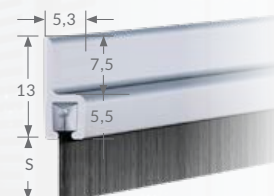

STANDARDBORSTLISTER MED PROFIL

I praktiken hittar vi väldigt ofta liknande problem. Därför erbjuder vi ett standardsortiment av borstlister med lämpliga hållare. Vårt standardsortiment består av en aluminiumprofil (ibland plast) och en högkvalitativ polypropenborste behandlad med UV-skydd. Dessa borstar erbjuds i 1-meters och 3-meters längder, som kan kapas efter behov. För specifika önskemål, tveka inte att kontakta oss.

Profiltyper

H-PROFIL

F-PROFIL

Y-PROFIL

Borstlisterna levereras med H-, F- eller Y-aluminiumprofiler. Dessa finns i olika dimensioner och motsvarande fiberlängder. Denna variation av alternativ ger dig många möjligheter för olika användningsområden. Du kan skräddarsy din lösning för att perfekt matcha dina behov.

Användningsområden

Standardborstlister är mångsidiga och mycket funktionella med ett brett utbud av applikationer inom olika områden som:

- Tätning
- Rengöring
- Styrning
- Klimatkontroll
- Förebyggande av skadedjur och insekter
- Estetisk finish

Och många fler..!

H-PROFILER STANDARDSORTIMENT

Kostnadseffektiv | Kort leveranstid | Snabb och enkel montering

H-PROFIL

(Skala 1 : 1)

PROFIL H2

Fiberlängd	Modell
S = 10	H2-10

PROFIL H3

Fiberlängd	Modell
S = 14	H3-14
S = 24	H3-24
S = 34	H3-34

PROFIL H5

Fiberlängd	Modell
S = 25	H5-25
S = 35	H5-35
S = 45	H5-45

Alla mått i mm.