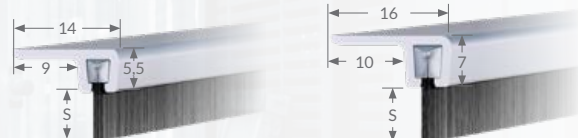

PROFIL PVC [P]	
Fiberlängd	Modell
S = 25	P5-25
S = 35	P5-35
S = 45	P5-45

PROFIL ALUMINIUM [G]	
Fiberlängd	Modell
S = 25	G5-25
S = 35	G5-35
S = 45	G5-45

PROFIL H8	
Fiberlängd	Modell
S = 40	H8-40
S = 60	H8-60
S = 80	H8-80
S = 120	H8-120
S = 150	H8-150

BORSTLISTER

F-PROFILER STANDARDSORTIMENT

Kostnadseffektiv | Kort leveranstid | Snabb och enkel montering

Specifikationer

- Finns i olika dimensioner och fiberlängder
- Består av en aluminium F-profil och PP UV-behandlade filament
- Erbjuds i längder på 1 och 3 meter
- Kan kapas till efter behov

För specifika önskemål, tveka inte att kontakta oss.

F-PROFIL

(Skala 1 : 1)

PROFIL F2

Fiberlängd	Modell
S = 10	F2-10

PROFIL F3

Fiberlängd	Modell
S = 14	F3-14
S = 24	F3-24
S = 34	F3-34

PROFIL F5