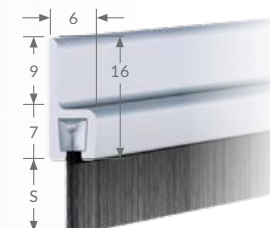

STANDARDBORSTLISTER MED PROFIL

I praktiken hittar vi väldigt ofta liknande problem. Därför erbjuder vi ett standardsortiment av borstlister med lämpliga hållare. Vårt standardsortiment består av en aluminiumprofil (ibland plast) och en högkvalitativ polypropenborste behandlad med UV-skydd. Dessa borstar erbjuds i 1-meters och 3-meters längder, som kan kapas efter behov. För specifika önskemål, tveka inte att kontakta oss.

Profiltyper

H-PROFIL

F-PROFIL

Y-PROFIL

Borstlisterna levereras med H-, F- eller Y-aluminiumprofiler. Dessa finns i olika dimensioner och motsvarande fiberlängder. Denna variation av alternativ ger dig många möjligheter för olika användningsområden. Du kan skräddarsy din lösning för att perfekt matcha dina behov.

Användningsområden

Standardborstlister är mångsidiga och mycket funktionella med ett brett utbud av applikationer inom olika områden som:

- Tätning
- Rengöring
- Styrning
- Klimatkontroll
- Förebyggande av skadedjur och insekter
- Estetisk finish

Och många fler..!

H-PROFILER STANDARDSORTIMENT

Kostnadseffektiv | Kort leveranstid | Snabb och enkel montering

H-PROFIL

(Skala 1 : 1)

PROFIL H2

Fiberlängd	Modell
S = 10	H2-10

PROFIL H3

Fiberlängd	Modell
S = 14	H3-14
S = 24	H3-24
S = 34	H3-34

PROFIL H5

Fiberlängd	Modell
S = 25	H5-25
S = 35	H5-35
S = 45	H5-45

Alla mått i mm.