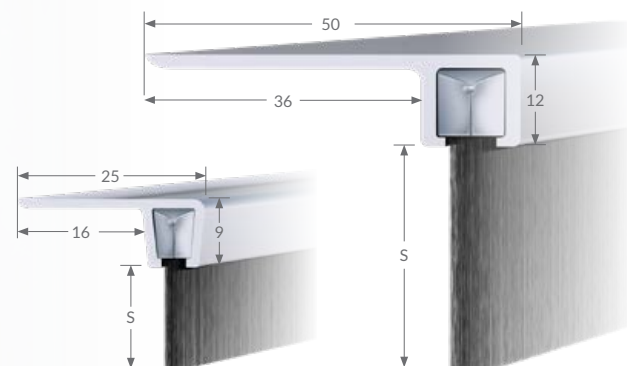

PROFIL PVC [P]	
Fiberlängd	Modell
S = 25	P5-25
S = 35	P5-35
S = 45	P5-45

PROFIL ALUMINIUM [G]	
Fiberlängd	Modell
S = 25	G5-25
S = 35	G5-35
S = 45	G5-45

PROFIL H8	
Fiberlängd	Modell
S = 40	H8-40
S = 60	H8-60
S = 80	H8-80
S = 120	H8-120
S = 150	H8-150

BORSTLISTER

F-PROFILER STANDARDSORTIMENT

Kostnadseffektiv | Kort leveranstid | Snabb och enkel montering

Specifikationer

- Finns i olika dimensioner och fiberlängder
- Består av en aluminium F-profil och PP UV-behandlade filament
- Erbjuds i längder på 1 och 3 meter
- Kan kapas till efter behov

För specifika önskemål, tveka inte att kontakta oss.

F-PROFIL

(Skala 1 : 1)

PROFIL F2

Fiberlängd	Modell
S = 10	F2-10

PROFIL F3

Fiberlängd	Modell
S = 14	F3-14
S = 24	F3-24
S = 34	F3-34

PROFIL F5