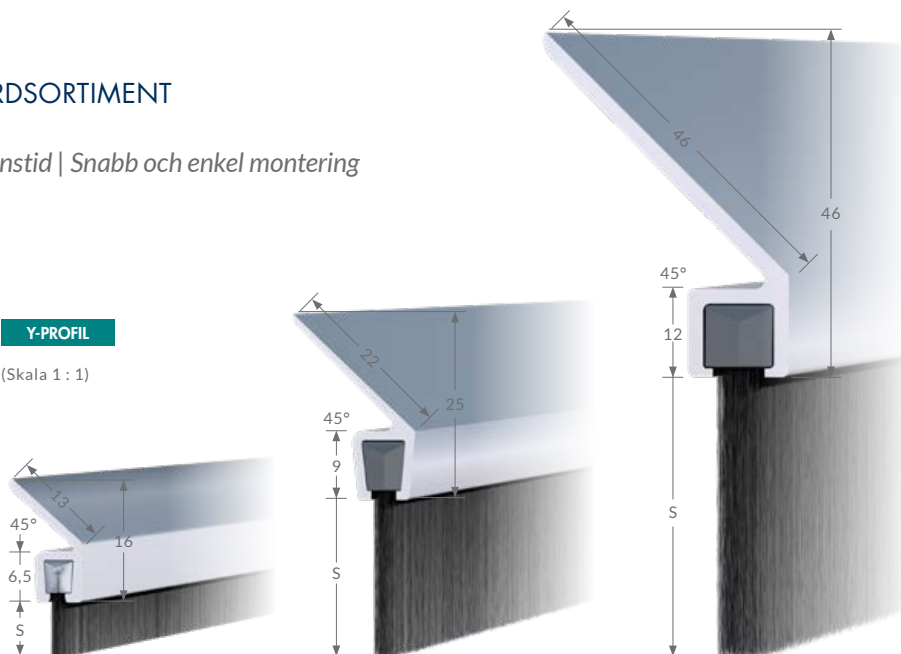

Y-PROFILER STANDARDSORTIMENT

Kostnadseffektiv | Kort leveranstid | Snabb och enkel montering

Specifikationer

- Finns i olika dimensioner och fiberlängder
- Består av en aluminium Y-profil och PP UV-behandlade filament
- Erbjuds i längder på 1 och 3 meter
- Kan kapas till efter behov

För specifika krav, tveka inte att kontakta oss.

Y-PROFIL
(Skala 1 : 1)

PROFIL Y3	
Fiberlängd	Modell
S = 14	Y3-14
S = 24	Y3-24
S = 34	Y3-34

PROFIL Y5	
Fiberlängd	Modell
S = 25	Y5-25
S = 35	Y5-35
S = 45	Y5-45

PROFIL Y8	
Fiberlängd	Modell
S = 40	Y8-40
S = 60	Y8-60
S = 80	Y8-80
S = 120	Y8-120
S = 150	Y8-150

Alla mått i mm.